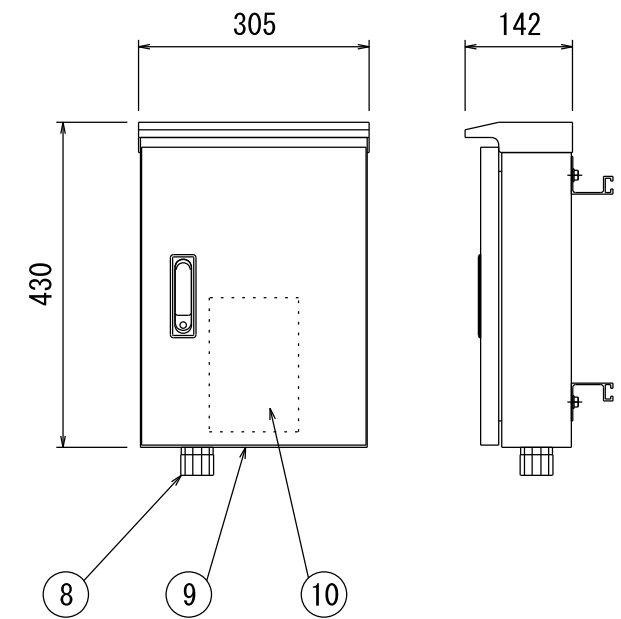

制御ボックス

仕 様	
点滅回数	60±10回/分
点滅時間	常夜点滅

①	防鳥針	2	ステンレス製 L=150
②	太陽電池	1	9.1V 580mA
③	発光体	100	高輝度LED赤色
④	標識本体	1	アルミニウム製
⑤	反射シート	1	カプセルプリズム型
⑥	平リブ	2	アルミニウム製
⑦	防水コネクタ	1	太陽電池接続用
⑧	カップリング	2	表示部-制御部接続用
⑨	制御ボックス	1	制御回路・鉛蓄電池内蔵
⑩	鉛蓄電池	1	4V/25Ah

No.	名 称	員数	材 質・仕 上
製品名	自発光式警戒標識		
型名	KT-208B-1.6		

※本製品は品質性能向上のためにお断りなく仕様を変更させていただく場合があります。ご了承ください。