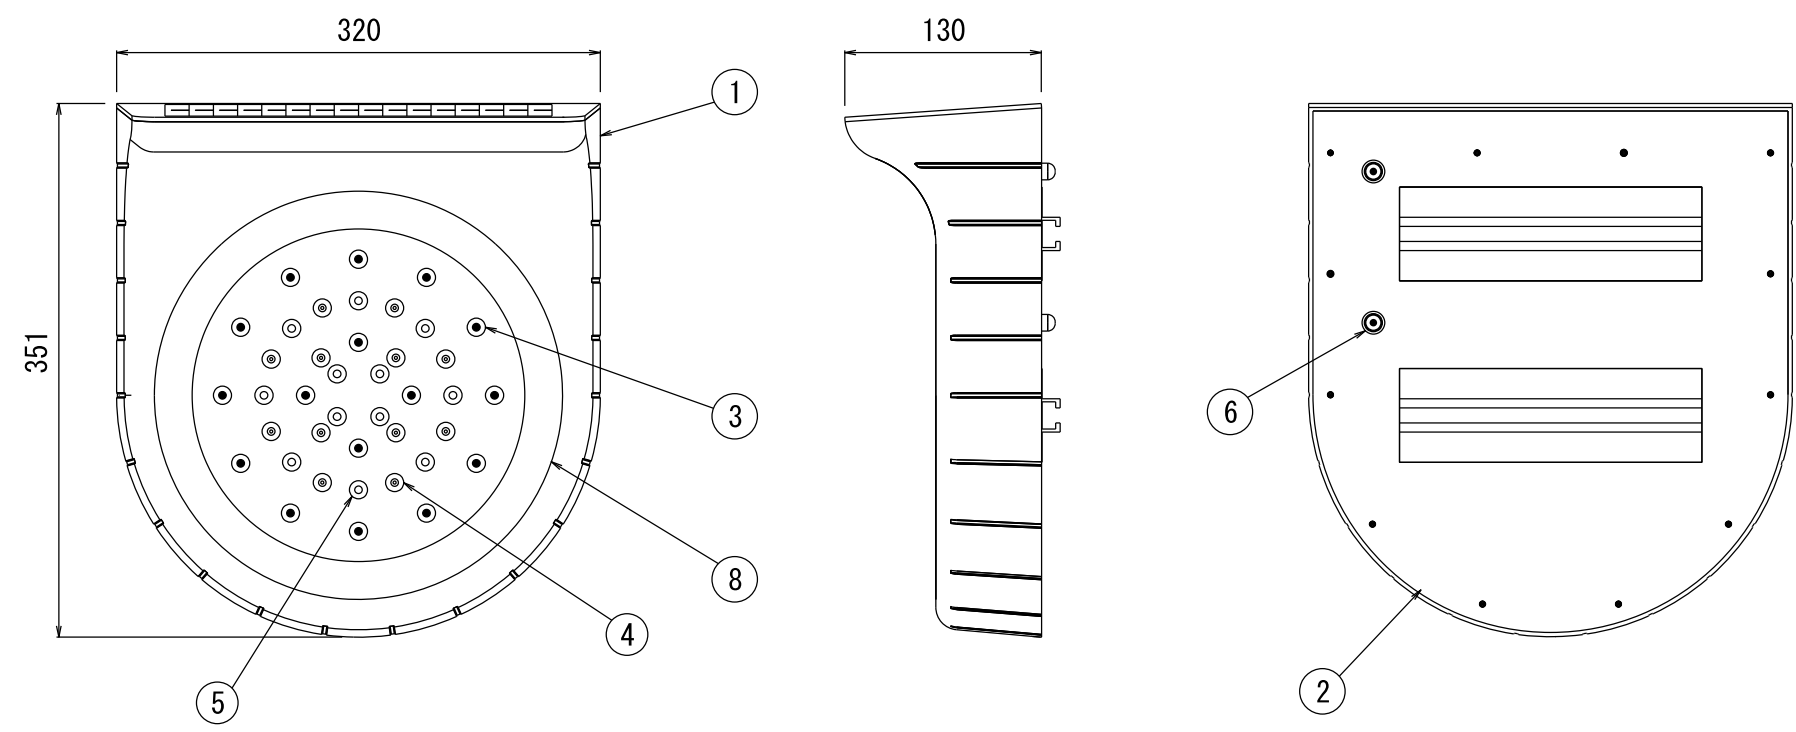

仕 様	
発 光 色	昼 間 : 赤 / 緑
	夜 間 : 赤 / 青
点 滅 回 数	1 2 0 回 / 分 (交互点滅)
点 滅 時 間	2 4 時 間

発光パターン

昼間赤緑交互点滅

夜間赤青交互点滅

①	本体	1	ポリカーボネート
②	取付金具付裏蓋	1	アルミニウム
③	発光ダイオード	16	高輝度LED Φ10 赤色
④	発光ダイオード	12	高輝度LED Φ10 緑色
⑤	発光ダイオード	12	高輝度LED Φ10 青色
⑥	発光ダイオード	2	高輝度LED Φ5 赤橙色
⑦	太陽電池	1	5.0V/820mA
⑧	反射シート	1	超高輝度反射シート

No.	名 称	員数	材 質・仕 上
製品名	デリパルス		
型名	KT-LD2-A		

※本製品は品質性能向上のためにお断りなく仕様を変更させていただく場合があります。ご了承ください。