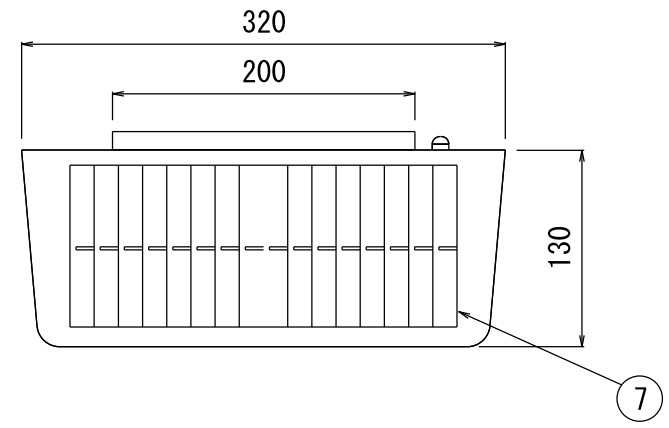

仕 様	
発 光 色	昼 間 : 赤 / 緑
	夜 間 : 赤 / 青
点 滅 回 数	1 2 0 回 / 分 (交互点滅)
点 滅 時 間	2 4 時 間

発光パターン

昼間赤緑交互点滅

夜間赤青交互点滅

①	本体	1	ポリカーボネート
②	取付金具付裏蓋	1	アルミニウム
③	発光ダイオード	16	高輝度LED Φ10 赤色
④	発光ダイオード	12	高輝度LED Φ10 緑色
⑤	発光ダイオード	12	高輝度LED Φ10 青色
⑥	発光ダイオード	2	高輝度LED Φ5 赤橙色
⑦	太陽電池	1	5.0V/820mA
⑧	反射シート	1	超高輝度反射シート

No.	名 称	員数	材 質・仕 上
製品名	デリパルス		
型名	KT-LD2-A		

※本製品は品質性能向上のためにお断りなく仕様を変更させていただく場合があります。ご了承ください。