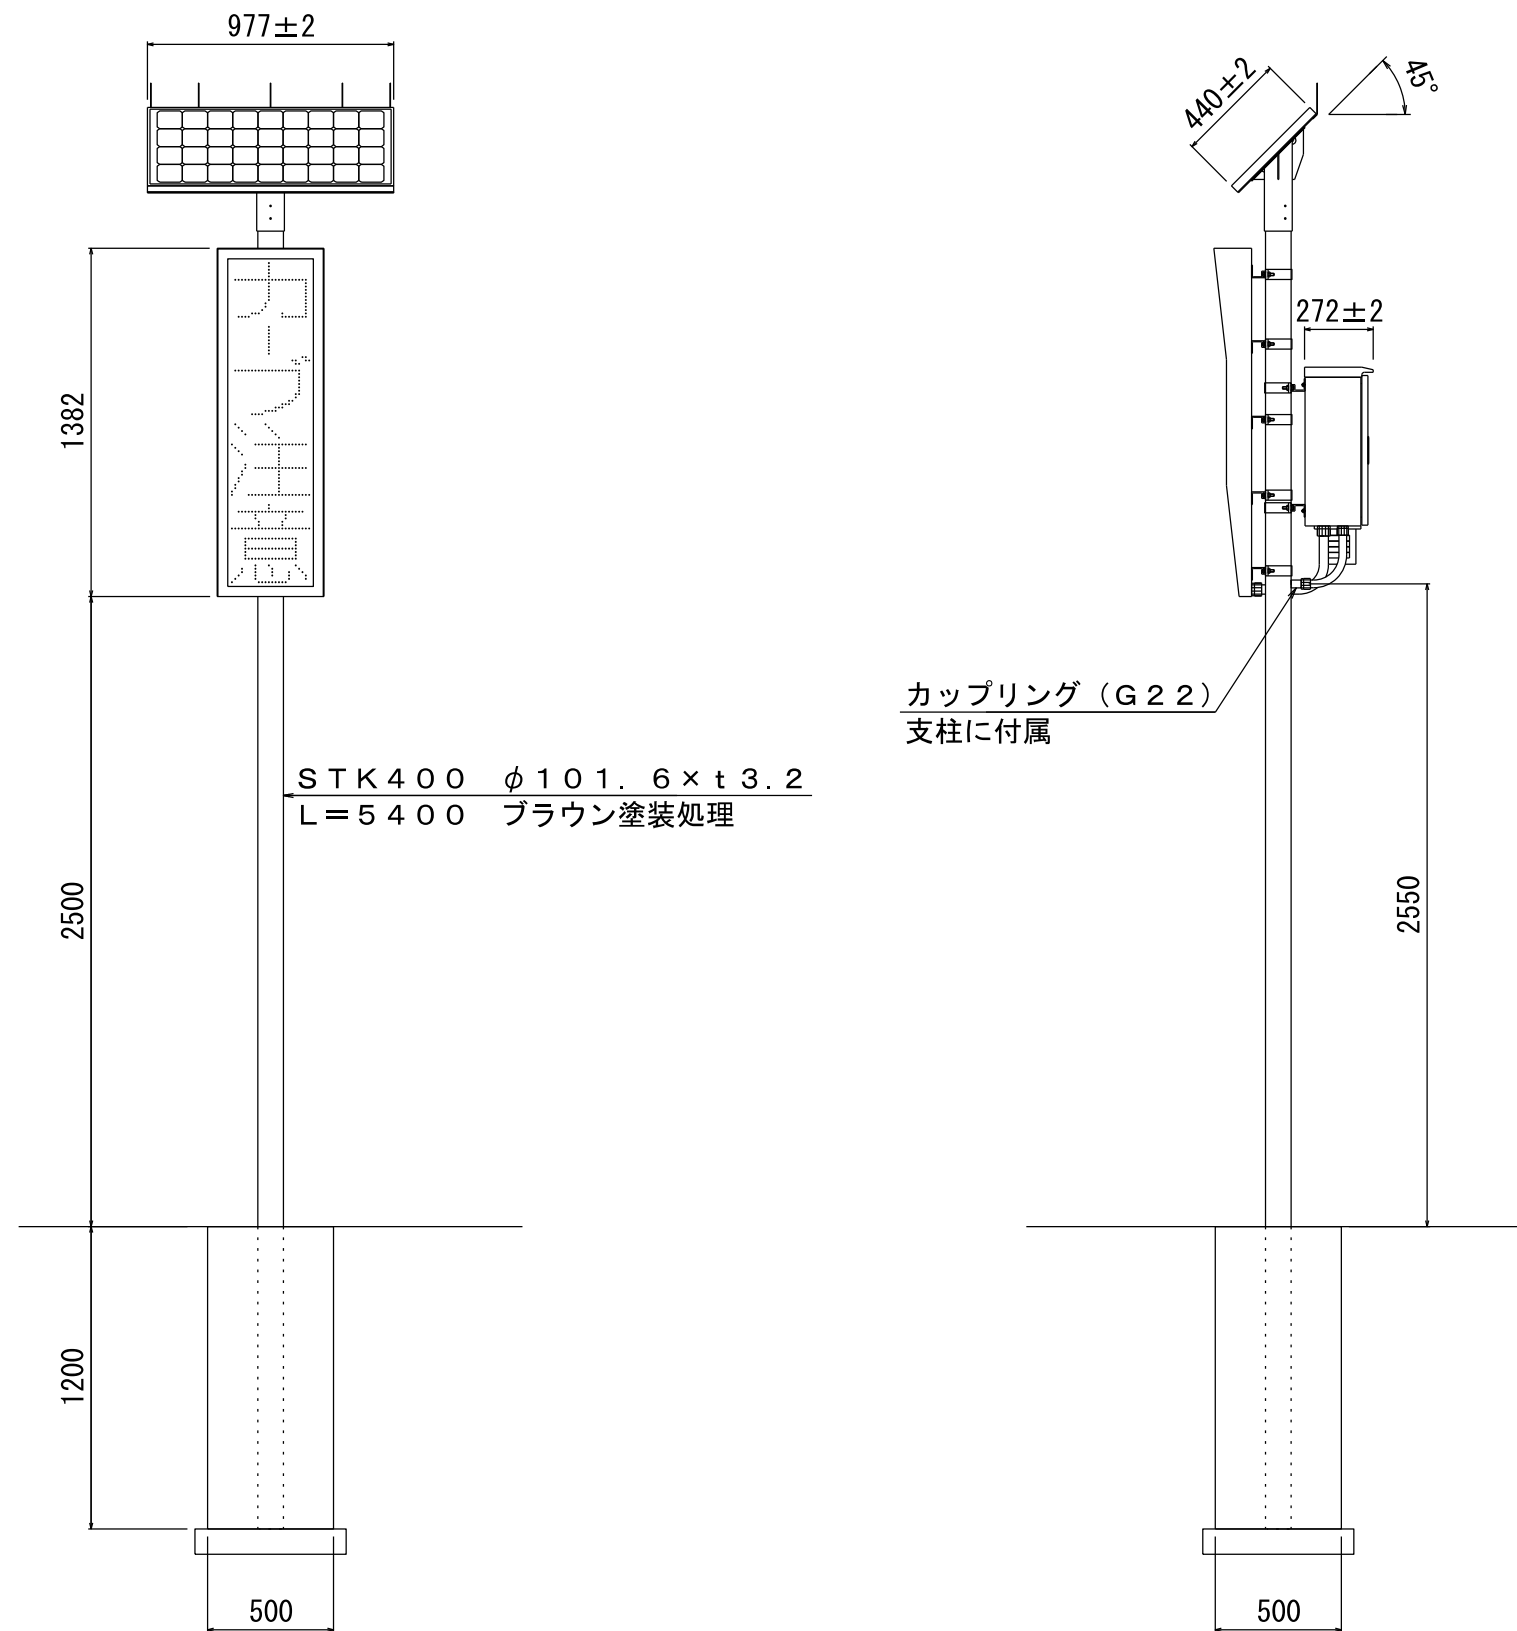

仕様 (標準地域仕様)

文字部	点滅回数	60±10回/分
	点滅時間	昼夜点滅
	通常動作	「走行注意」 「カーブ注意」 「走行注意」「カーブ注意」交互
	設定温度以下	「凍結注意」 「走行注意」「凍結注意」交互 「カーブ注意」「凍結注意」交互 「走行注意」「カーブ注意」「凍結注意」順次

①	太陽電池	1	62W (18.2V/3.41A)
②	表示板	1	アルミニウム製 (ブラウン塗装処理)
③	発光体	*	高輝度LED 赤橙色発光
④	制御ボックス	1	ステンレス製 (ブラウン塗装処理)
⑤	コントローラ	1	
⑥	鉛蓄電池	1	12V/88Ah
⑦	温度センサー	1	白金抵抗体
⑧	コネクタ	2	可とう電線管用 (制御ボックス-支柱間用)
⑨	配管材	1	可とう電線管 (制御ボックス-支柱間用)
⑩	コネクタ	2	可とう電線管用 (制御ボックス-表示板間用)
⑪	配管材	1	可とう電線管 (制御ボックス-表示板間用)

No.	名称	員数	材質・仕上
製品名	可変表示システム		
型名	KTS-SS4301-TP		

※本製品は品質性能向上のためにお断りなく仕様を変更させていただく場合があります。ご了承ください。

# 標準設置図面

No.	名 称	員数	材 質・仕 上
製品名	可変表示システム		
型名	KTS-SS4301-TP		