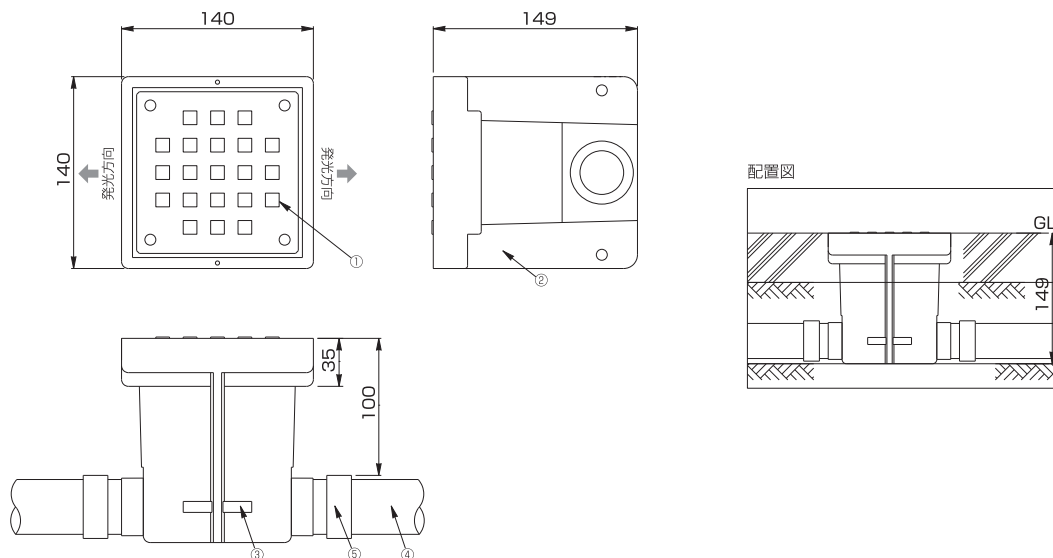

KLT-9UD-A

KLT-9UD-B

KLT-9UD-A(B)共通

No.	名称	員数	材質・仕上	仕様	
①	保護パネル	1	ポリカーボネート樹脂 ショットプラスト仕上げ	点灯時間	常夜点灯
②	発光鋏本体	1	アルミ鋳物製 AC-7A	動作電圧	制御部 AC100V 鋏本体 DC24V
③	アンカーピン	2	ステンロールピン φ8-50	消費電力	最大1.0W/個
④	配管保護管	*	PF管 G22		
⑤	保護管用コネクタ	2	PF管用 G22		
*	発光ダイオード	6	高輝度LED白色 本体内蔵		