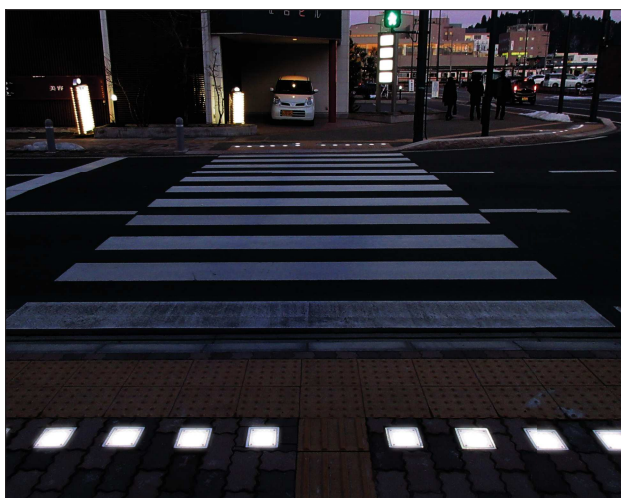

商用電源式 歩行者誘導鋏

ガイドウェイライト KLT-9UD

高齢者や視覚障がい者等の円滑な移動に配慮した、商用電源タイプの歩行移動支援LED照明システムです。

夜間、点字ブロックの機能を補助し、安全に歩行者を誘導・警告します。

【特長】

● 歩行者用設計

歩行者に安全な優しい光で発光し、光学的な工夫により歩行者の視線に入りやすい光の出射角度となっています。

● メンテナンスフリー

光源に白色LEDを採用し、省エネと長期のメンテナンスフリーを実現しました。

● 経済的

白色LEDを採用し省エネに配慮しています。

● 種々の路面に対応

電子回路はユニットとしてシリコンポッティングにより一体化し、完全防水とすることでさまざまな路面に施工が可能です。

製品外観

製品仕様

単位：mm

KLT-9UD-A

KLT-9UD-B

KLT-9UD-A(B)共通

No.	名称	員数	材質・仕上	仕様	
①	保護パネル	1	ポリカーボネート樹脂 ショットプラスト仕上げ	点灯時間	常夜点灯
②	発光鋏本体	1	アルミ鋳物製 AC-7A	動作電圧	制御部 AC100V 鋏本体 DC24V
③	アンカーピン	2	ステンロールピン φ8-50	消費電力	最大1.0W/個
④	配管保護管	*	PF管 G22		
⑤	保護管用コネクタ	2	PF管用 G22		
*	発光ダイオード	6	高輝度LED白色 本体内蔵		