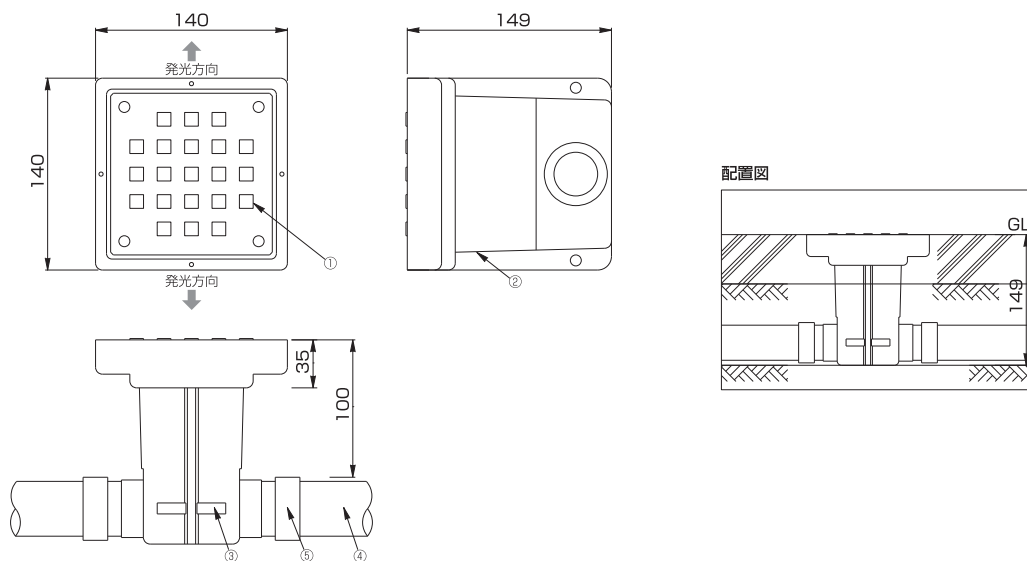

KLT-9UD-A

KLT-9UD-B

KLT-9UD-A(B)共通

No.	名称	員数	材質・仕上	仕様	
①	保護パネル	1	ポリカーボネート樹脂 ショットプラスト仕上げ	点灯時間	常夜点灯
②	発光鋏本体	1	アルミ鋳物製 AC-7A	動作電圧	制御部 AC100V 鋏本体 DC24V
③	アンカーピン	2	ステンロールピン φ8-50	消費電力	最大1.0W/個
④	配管保護管	*	PF管 G22		
⑤	保護管用コネクタ	2	PF管用 G22		
*	発光ダイオード	6	高輝度LED白色 本体内蔵		