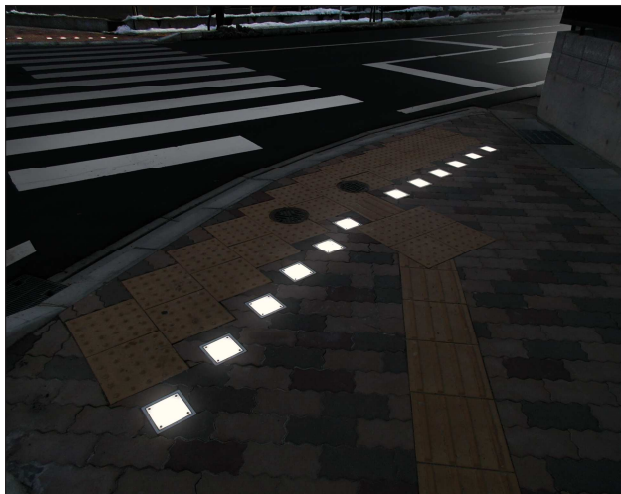

商用電源式 歩行者誘導鋏

ガイドウェイライト KLT-9UD

高齢者や視覚障がい者等の円滑な移動に配慮した、商用電源タイプの歩行移動支援LED照明システムです。

夜間、点字ブロックの機能を補助し、安全に歩行者を誘導・警告します。

【特長】

● 歩行者用設計

歩行者に安全な優しい光で発光し、光学的な工夫により歩行者の視線に入りやすい光の出射角度となっています。

● メンテナンスフリー

光源に白色LEDを採用し、省エネと長期のメンテナンスフリーを実現しました。

● 経済的

白色LEDを採用し省エネに配慮しています。

● 種々の路面に対応

電子回路はユニットとしてシリコンポッティングにより一体化し、完全防水とすることでさまざまな路面に施工が可能です。

製品外観

製品仕様

単位：mm

KLT-9UD-A

KLT-9UD-B

KLT-9UD-A(B)共通

No.	名称	員数	材質・仕上	仕様	
①	保護パネル	1	ポリカーボネート樹脂 ショットプラスト仕上げ	点灯時間	常夜点灯
②	発光鋏本体	1	アルミ鋳物製 AC-7A	動作電圧	制御部 AC100V 鋏本体 DC24V
③	アンカーピン	2	ステンロールピン φ8-50	消費電力	最大1.0W/個
④	配管保護管	*	PF管 G22		
⑤	保護管用コネクタ	2	PF管用 G22		
*	発光ダイオード	6	高輝度LED白色 本体内蔵		